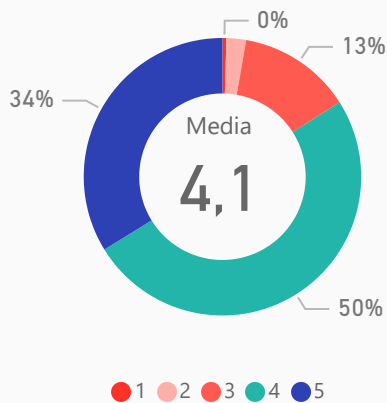

## Escuela de Arquitectura, Ingeniería y Diseño

NPS Universidad

NPS Titulación

219

N

37 %

Tasa respuesta

La TR es por titulación madre, no le afecta el filtro de la BU ni Nacionalidad

Satisfacción global titulación

¿Cuál es tu situación laboral actual?

¿Cómo encontraste tu actual empleo?

¿Tienes un proyecto de emprendimiento?

¿Te has sentido preparado para afrontar la búsqueda de empleo?