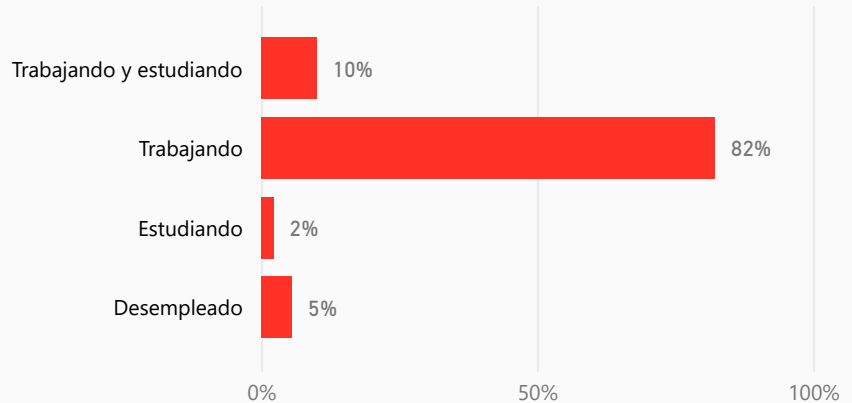

## Escuela de Arquitectura, Ingeniería y Diseño

NPS Universidad

NPS Titulación

219

N

37 %

Tasa respuesta

La TR es por titulación madre, no le afecta el filtro de la BU ni Nacionalidad

Satisfacción global titulación

¿Cuál es tu situación laboral actual?

¿Cómo encontraste tu actual empleo?

¿Tienes un proyecto de emprendimiento?

¿Te has sentido preparado para afrontar la búsqueda de empleo?