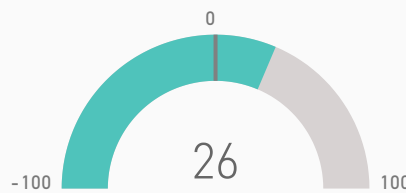

## Escuela de Arquitectura, Ingeniería y Diseño

NPS Universidad

NPS Titulación

219

N

37 %

Tasa respuesta

La TR es por titulación madre, no le afecta el filtro de la BU ni Nacionalidad