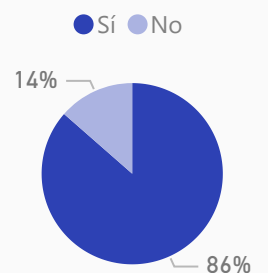

## Escuela de Arquitectura, Ingeniería y Diseño

NPS Universidad

NPS Titulación

219

N

37 %

Tasa respuesta

La TR es por titulación madre, no le afecta el filtro de la BU ni Nacionalidad

Satisfacción global titulación

¿Cuál es tu situación laboral actual?

¿Cómo encontraste tu actual empleo?

¿Tienes un proyecto de emprendimiento?

¿Te has sentido preparado para afrontar la búsqueda de empleo?