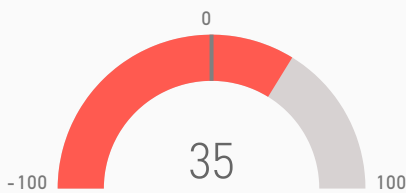

## Escuela de Arquitectura, Ingeniería y Diseño

NPS Universidad

NPS Titulación

219

N

37 %

Tasa respuesta

La TR es por titulación madre, no le afecta el filtro de la BU ni Nacionalidad

Satisfacción global titulación

¿Cuál es tu situación laboral actual?

¿Cómo encontraste tu actual empleo?

¿Tienes un proyecto de emprendimiento?

¿Te has sentido preparado para afrontar la búsqueda de empleo?