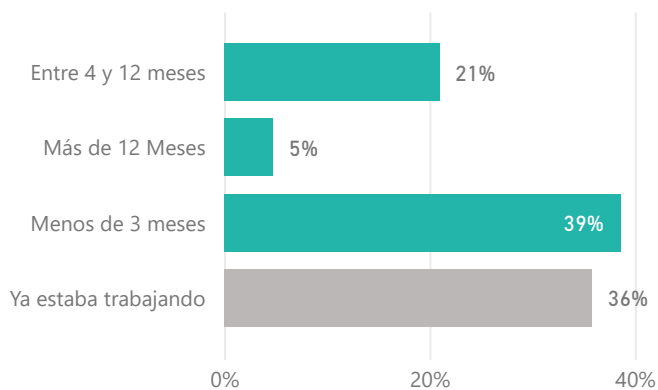

¿Cómo encontraste tu actual empleo?

¿Tienes un proyecto de emprendimiento?

¿Te has sentido preparado para afrontar la búsqueda de empleo?

Informe de resultados encuesta de Egresados 22-23

Empleabilidad

Tasa de empleabilidad:
96,0 %

Lugar de empleo

¿Tu trabajo se corresponde con tus estudios?

Satisfacción con la situación laboral

¿Cuánto tiempo tardaste en encontrar empleo?

Ingresos anuales brutos

Si ya trabajabas, ¿ha mejorado tu situación laboral?