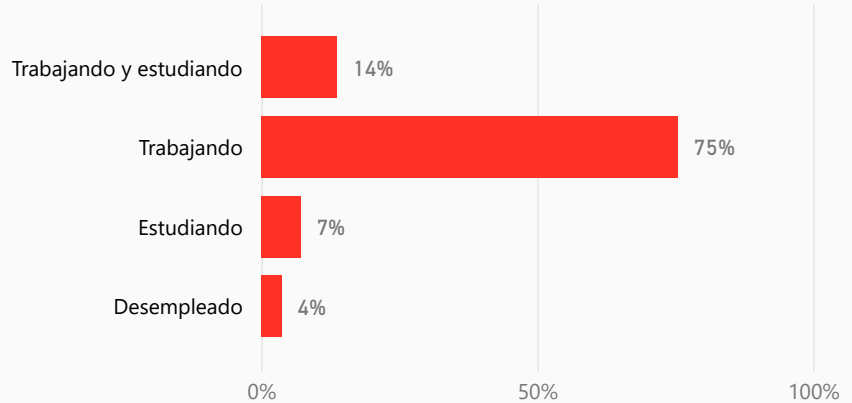

Facultad de Medicina, Salud y Deportes

Curso de egreso
2022

NPS Universidad

NPS Titulación

42 %

Tasa respuesta

Satisfacción global titulación

¿Cuál es tu situación laboral actual?

¿Cómo encontraste tu actual empleo?

¿Tienes un proyecto de emprendimiento?

¿Te has sentido preparado para afrontar la búsqueda de empleo?

Informe de resultados encuesta de Egresados 22-23

Empleabilidad

Tasa de empleabilidad:
96,0 %