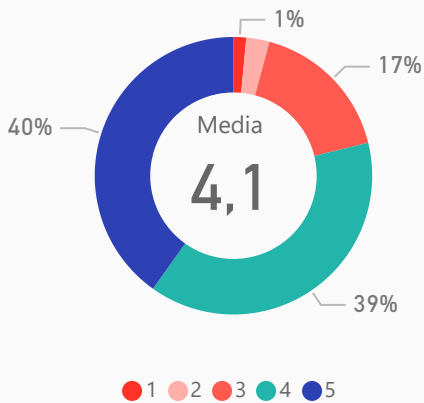

Facultad de Medicina, Salud y Deportes

Curso de egreso
2022

NPS Universidad

NPS Titulación

42 %

Tasa respuesta

Satisfacción global titulación

¿Cuál es tu situación laboral actual?

¿Cómo encontraste tu actual empleo?

¿Tienes un proyecto de emprendimiento?

¿Te has sentido preparado para afrontar la búsqueda de empleo?

Informe de resultados encuesta de Egresados 22-23

Empleabilidad

Tasa de empleabilidad:
96,0 %