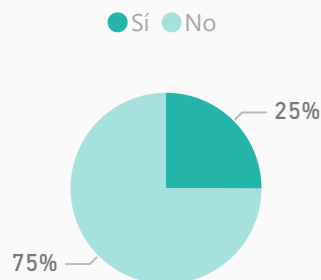

Facultad de Medicina, Salud y Deportes

Curso de egreso
2022

NPS Universidad

NPS Titulación

42 %

Tasa respuesta

Satisfacción global titulación

¿Cuál es tu situación laboral actual?

¿Cómo encontraste tu actual empleo?

¿Tienes un proyecto de emprendimiento?

¿Te has sentido preparado para afrontar la búsqueda de empleo?

Informe de resultados encuesta de Egresados 22-23

Empleabilidad

Tasa de empleabilidad:
96,0 %