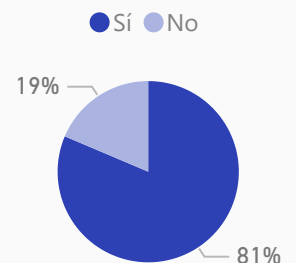

Facultad de Medicina, Salud y Deportes

Curso de egreso
2022

NPS Universidad

NPS Titulación

42 %

Tasa respuesta

Satisfacción global titulación

¿Cuál es tu situación laboral actual?

¿Cómo encontraste tu actual empleo?

¿Tienes un proyecto de emprendimiento?

¿Te has sentido preparado para afrontar la búsqueda de empleo?

Informe de resultados encuesta de Egresados 22-23

Empleabilidad

Tasa de empleabilidad:
96,0 %