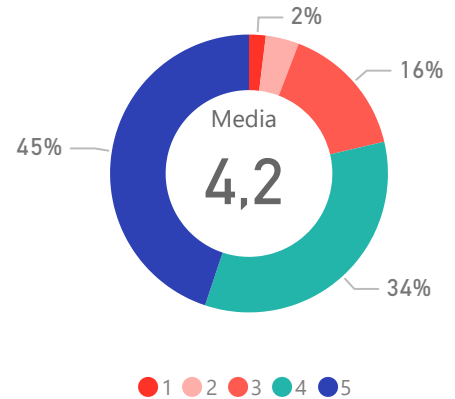

Satisfacción con la situación laboral