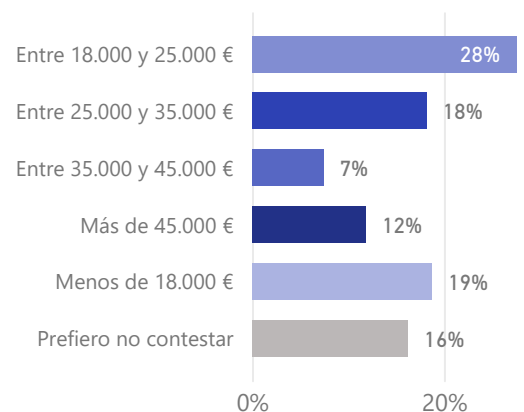

¿Cómo encontraste tu actual empleo?

¿Tienes un proyecto de emprendimiento?

¿Te has sentido preparado para afrontar la búsqueda de empleo?

Informe de resultados encuesta de Egresados 22-23

Empleabilidad

Tasa de empleabilidad:
96,0 %

Lugar de empleo

¿Tu trabajo se corresponde con tus estudios?

Satisfacción con la situación laboral

¿Cuánto tiempo tardaste en encontrar empleo?

Ingresos anuales brutos

Si ya trabajabas, ¿ha mejorado tu situación laboral?