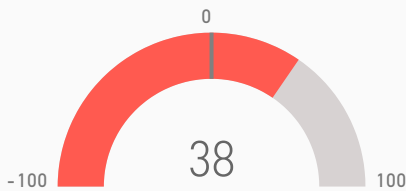

Facultad de Medicina, Salud y Deportes

Curso de egreso
2022

NPS Universidad

NPS Titulación

42 %

Tasa respuesta

Satisfacción global titulación

¿Cuál es tu situación laboral actual?

¿Cómo encontraste tu actual empleo?

¿Tienes un proyecto de emprendimiento?

¿Te has sentido preparado para afrontar la búsqueda de empleo?

Informe de resultados encuesta de Egresados 22-23

Empleabilidad

Tasa de empleabilidad:
96,0 %