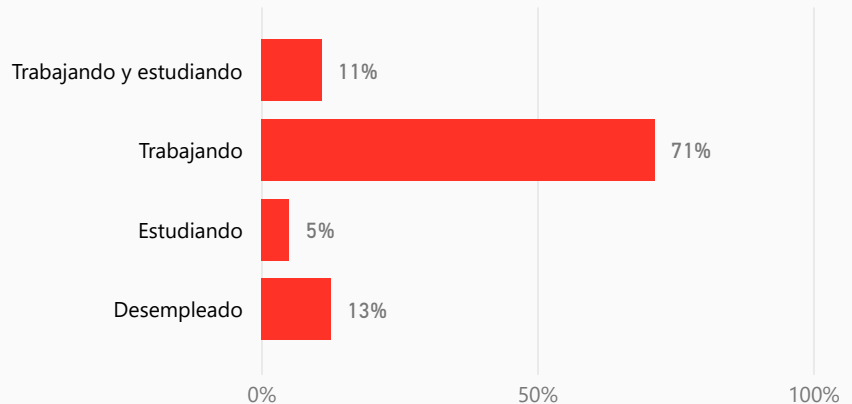

Informe de resultados encuesta de Egresados 22-23

Facultad de Ciencias Económicas, Empresariales y de la Comunicación

Curso de egreso
2022

NPS Universidad

NPS Titulación

32 %

Tasa respuesta

Satisfacción global titulación

¿Cuál es tu situación laboral actual?

¿Cómo encontraste tu actual empleo?

¿Tienes un proyecto de emprendimiento?

¿Te has sentido preparado para afrontar la búsqueda de empleo?

Informe de resultados encuesta de Egresados 22-23