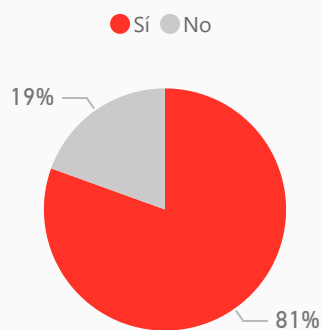

Informe de resultados encuesta de Egresados 22-23

Facultad de Ciencias Económicas, Empresariales y de la Comunicación

Curso de egreso
2022

NPS Universidad

NPS Titulación

32 %

Tasa respuesta

Satisfacción global titulación

¿Cuál es tu situación laboral actual?

¿Cómo encontraste tu actual empleo?

¿Tienes un proyecto de emprendimiento?

¿Te has sentido preparado para afrontar la búsqueda de empleo?

Informe de resultados encuesta de Egresados 22-23

Empleabilidad

Lugar de empleo

¿Tu trabajo se corresponde con tus estudios?

Satisfacción con la situación laboral

¿Cuánto tiempo tardaste en encontrar empleo?

Ingresos anuales brutos

Si ya trabajabas, ¿ha mejorado tu situación laboral?