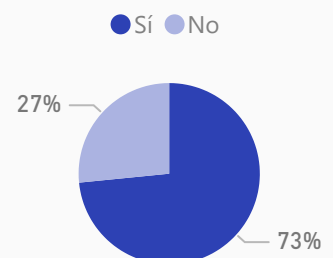

Informe de resultados encuesta de Egresados 22-23

Facultad de Ciencias Económicas, Empresariales y de la Comunicación

Curso de egreso
2022

NPS Universidad

NPS Titulación

32 %

Tasa respuesta

Satisfacción global titulación

¿Cuál es tu situación laboral actual?

¿Cómo encontraste tu actual empleo?

¿Tienes un proyecto de emprendimiento?

¿Te has sentido preparado para afrontar la búsqueda de empleo?

Informe de resultados encuesta de Egresados 22-23

Empleabilidad

Lugar de empleo

¿Tu trabajo se corresponde con tus estudios?

Satisfacción con la situación laboral

¿Cuánto tiempo tardaste en encontrar empleo?

Ingresos anuales brutos

Si ya trabajabas, ¿ha mejorado tu situación laboral?