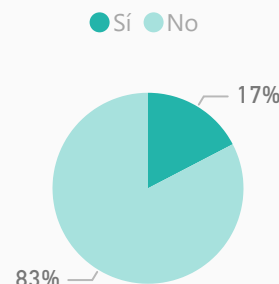

Informe de resultados encuesta de Egresados 22-23

Facultad de Ciencias Económicas, Empresariales y de la Comunicación

Curso de egreso
2022

NPS Universidad

NPS Titulación

32 %

Tasa respuesta

Satisfacción global titulación

¿Cuál es tu situación laboral actual?

¿Cómo encontraste tu actual empleo?

¿Tienes un proyecto de emprendimiento?

¿Te has sentido preparado para afrontar la búsqueda de empleo?

Informe de resultados encuesta de Egresados 22-23