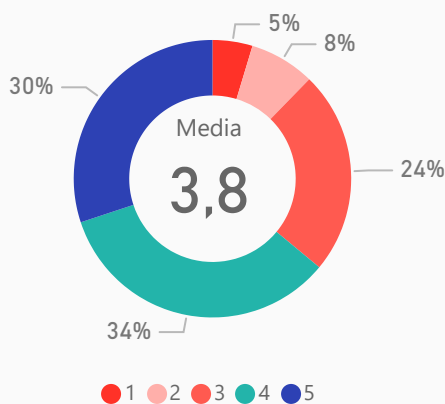

Informe de resultados encuesta de Egresados 22-23

Facultad de Ciencias Económicas, Empresariales y de la Comunicación

Curso de egreso
2022

NPS Universidad

NPS Titulación

32 %

Tasa respuesta

Satisfacción global titulación

¿Cuál es tu situación laboral actual?

¿Cómo encontraste tu actual empleo?

¿Tienes un proyecto de emprendimiento?

¿Te has sentido preparado para afrontar la búsqueda de empleo?

Informe de resultados encuesta de Egresados 22-23