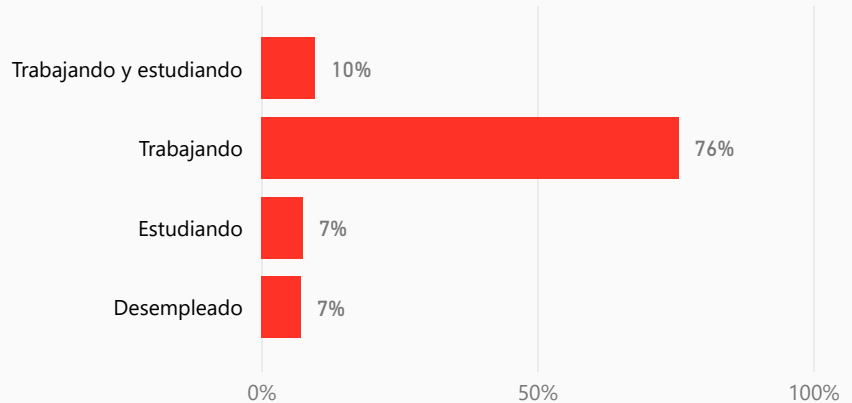

Facultad de Ciencias Sociales y de la Comunicación

NPS Universidad

NPS Titulación

307

N

33 %

Tasa respuesta

La TR es por titulación madre, no le afecta el filtro de la BU ni Nacionalidad

Satisfacción global titulación

¿Cuál es tu situación laboral actual?

¿Cómo encontraste tu actual empleo?

¿Tienes un proyecto de emprendimiento?

¿Te has sentido preparado para afrontar la búsqueda de empleo?