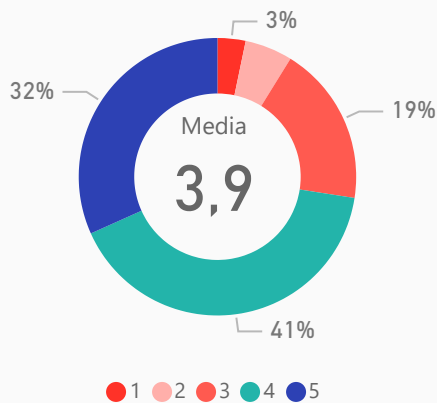

Facultad de Ciencias Sociales y de la Comunicación

NPS Universidad

NPS Titulación

307

N

33 %

Tasa respuesta

La TR es por titulación madre, no le afecta el filtro de la BU ni Nacionalidad

Satisfacción global titulación

¿Cuál es tu situación laboral actual?

¿Cómo encontraste tu actual empleo?

¿Tienes un proyecto de emprendimiento?

¿Te has sentido preparado para afrontar la búsqueda de empleo?