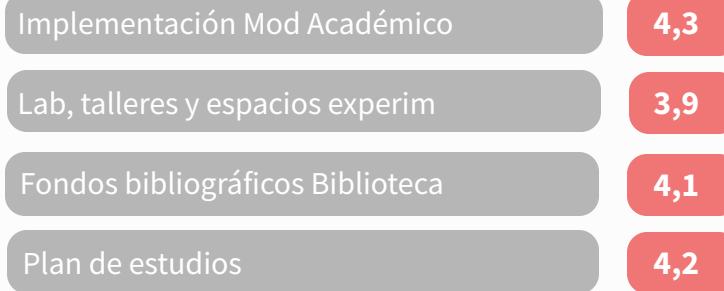

SATISFACCIÓN GRUPOS DE INTERÉS

SATISFACCIÓN DEL DOCENTE

Satisfacción Docente

■ Grado ■ Postgrado

La escala de valoración de todos los ítems es de 1 a 5, donde 1 indica "muy insatisfecho/a" y 5 "muy satisfecho/a".

SATISFACCIÓN DEL ESTUDIANTE

Satisfacción con la titulación

Satisfacción con el profesor

Satisfacción con las prácticas

Satisfacción con el TFG/TFM

EMPLEABILIDAD

Tasa de empleabilidad

En el área de conocimiento