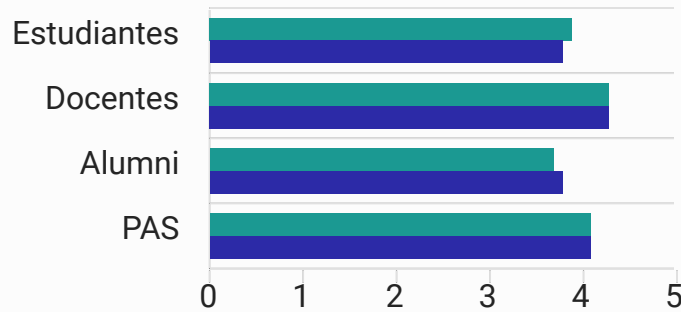

SATISFACCIÓN GRUPOS DE INTERÉS

SATISFACCIÓN DEL DOCENTE

Satisfacción Docente

■ Grado ■ Postgrado

La escala de valoración de todos los ítems es de 1 a 5, donde 1 indica "muy insatisfecho/a" y 5 "muy satisfecho/a".

SATISFACCIÓN DEL ESTUDIANTE

Satisfacción con la titulación

Satisfacción con el profesor

Satisfacción con las prácticas

Satisfacción con el TFG/TFM

EMPLEABILIDAD

Tasa de empleabilidad

En el área de conocimiento