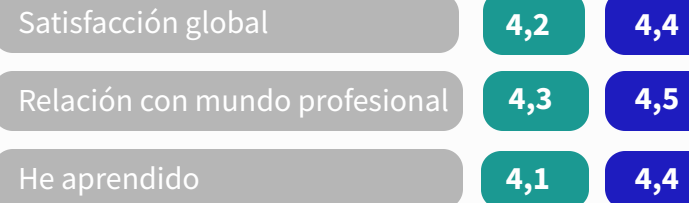

SATISFACCIÓN GRUPOS DE INTERÉS

SATISFACCIÓN DEL DOCENTE

Satisfacción Docente

■ Grado ■ Postgrado

La escala de valoración de todos los ítems es de 1 a 5, donde 1 indica "muy insatisfecho/a" y 5 "muy satisfecho/a".

SATISFACCIÓN DEL ESTUDIANTE

Satisfacción con la titulación

Satisfacción con el profesor

Satisfacción con las prácticas

Satisfacción con el TFG/TFM

EMPLEABILIDAD

Tasa de empleabilidad

En el área de conocimiento