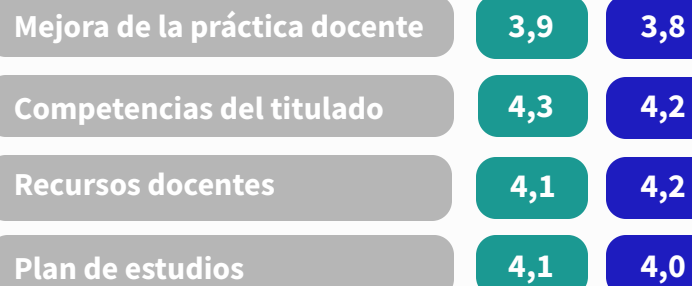

SATISFACCIÓN GRUPOS DE INTERÉS

Satisfacción con la titulación

SATISFACCIÓN DEL DOCENTE

Satisfacción Docente

■ Grado ■ Postgrado

La escala de valoración de todos los ítems es de 1 a 5, donde 1 indica "muy insatisfecho/a" y 5 "muy satisfecho/a".

SATISFACCIÓN DEL ESTUDIANTE

Satisfacción con la titulación

Satisfacción con el profesor

Satisfacción con las prácticas

Satisfacción con el TFG/TFM

EMPLEABILIDAD

Tasa de empleabilidad

En el área de conocimiento