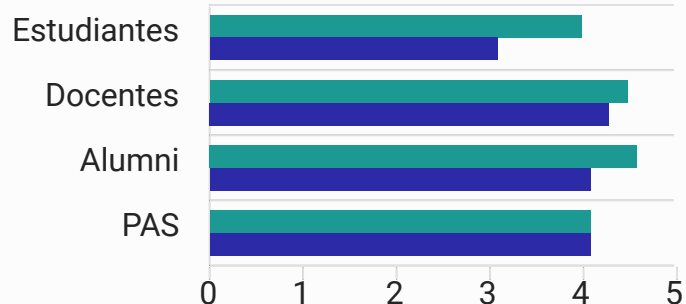

SATISFACCIÓN GRUPOS DE INTERÉS

Satisfacción con la titulación

SATISFACCIÓN DEL DOCENTE

Satisfacción Docente

■ Grado ■ Postgrado

La escala de valoración de todos los ítems es de 1 a 5, donde 1 indica "muy insatisfecho/a" y 5 "muy satisfecho/a".

SATISFACCIÓN DEL ESTUDIANTE

Satisfacción con la titulación

Satisfacción con el profesor

Satisfacción con las prácticas

Satisfacción con el TFG/TFM

EMPLEABILIDAD

Tasa de empleabilidad

En el área de conocimiento