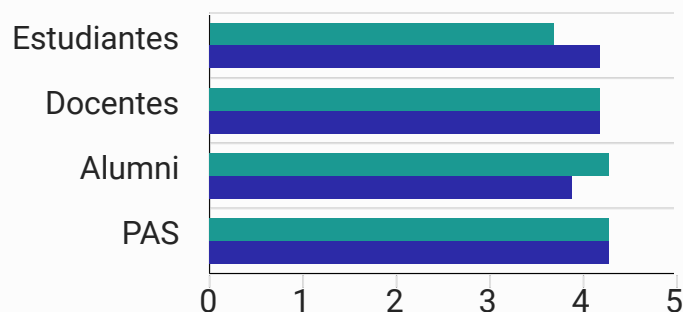

SATISFACCIÓN GRUPOS DE INTERÉS

SATISFACCIÓN DEL DOCENTE

Satisfacción Docente

Mejora de la práctica docente	4,2	4,0
Modelo académico	4,0	4,2
Recursos docentes	4,0	3,9
Plan de estudios	4,4	4,3

■ Grado ■ Postgrado

Los resultados de las encuestas se miden entre 1 y 5, donde 1 indica "muy insatisfecho/a" y 5 "muy satisfecho/a".

SATISFACCIÓN DEL ESTUDIANTE

Satisfacción con la titulación

Campus virtual	3,6	4,3
Materiales de aprendizaje	3,7	4,2
Plan de estudios	3,5	4,0